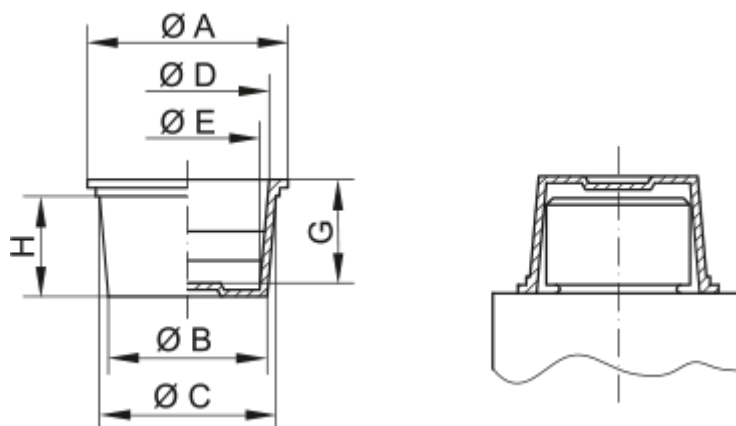

Varenummer: 59GPN610U10

Beskrivelse: KLEE Universal prop GPN 610 U - (\varnothing 12,5-14,6/ \varnothing 13,3-11,2)

Mål

A = 18

B = 12.5

C = 14.6

D = 13.3

E = 11.2

G = 12

H = 12